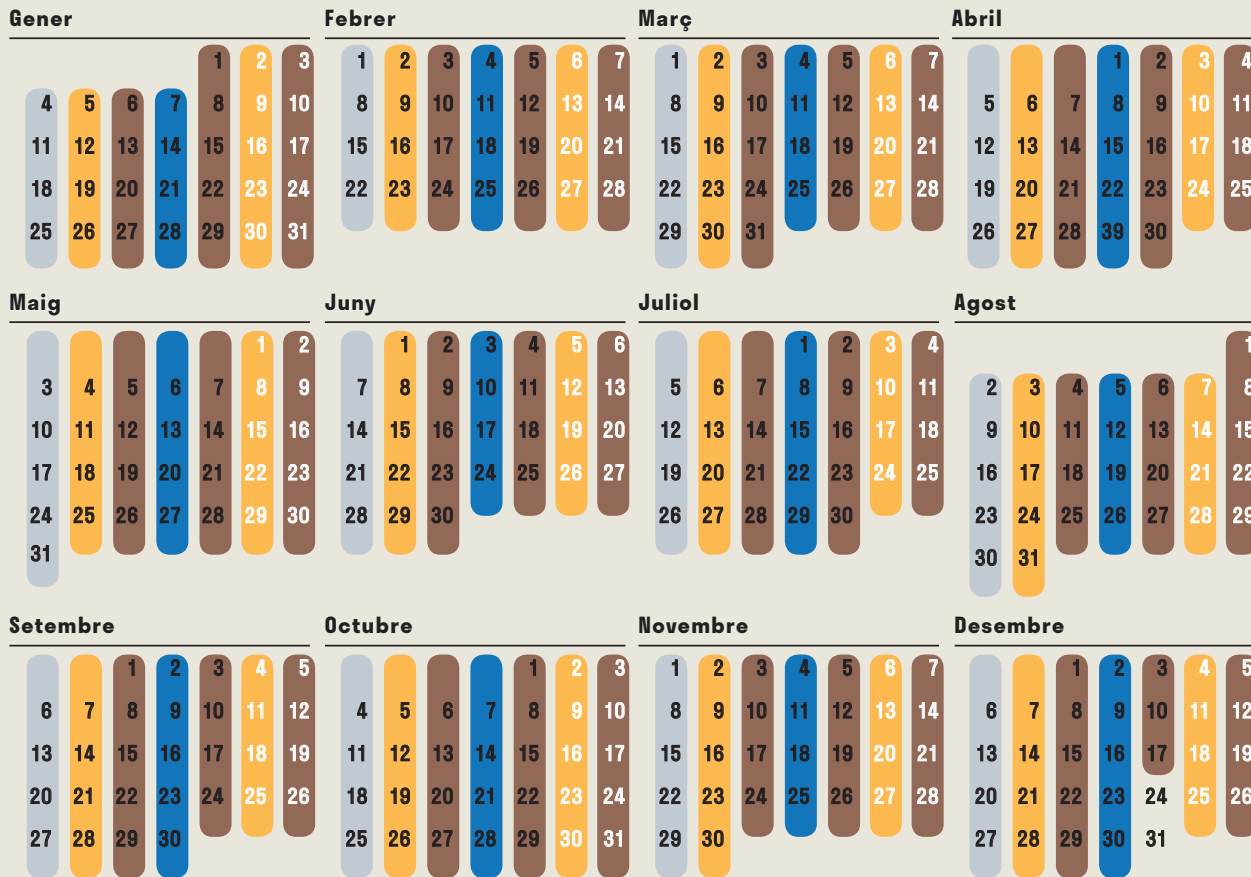

FEM-HO BÉ! A PORTA

Alcàntera de Xúquer

QUÈ HAS DE FER A CASA?

1. Separa els residus com toca.
2. Consulta el poal que s'arregla cada dia.
3. Deposita a la porta el poal i el residu corresponent entres les 20.00 i 23.00 hores.
4. El servei llegirà el xip del poal i l'arreglarà si és correcte.
5. Retorna poal a casa una vegada finalitzat el servei.

Paper 100% reciclable

FREQÜÈNCIA I HORARI DE RECOLLIDA

DILLUNS	DIMARTS	DIMECRES	DIJOUS	DIVENDRES	DISSABTE	DIUMENGE
De 20.00 h a 23.00 h	De 20.00 h a 23.00 h	De 20.00 h a 23.00 h	De 20.00 h a 23.00 h	De 20.00 h a 23.00 h	De 20.00 h a 23.00 h	De 20.00 h a 23.00 h
Recollida de	Recollida de	Recollida de	Recollida de	Recollida de	Recollida de	Recollida de
Resta	Envasos lleugers	Orgànic	Paper i cartó	Orgànic	Envasos lleugers	Orgànic
S'ha de depositar en el poal:	S'ha de depositar en el poal:	S'ha de depositar en el poal:	S'ha de depositar en el poal:	S'ha de depositar en el poal:	S'ha de depositar en el poal:	S'ha de depositar en el poal:
Gris	Gris	Marró	Gris	Marró	Gris	Marró