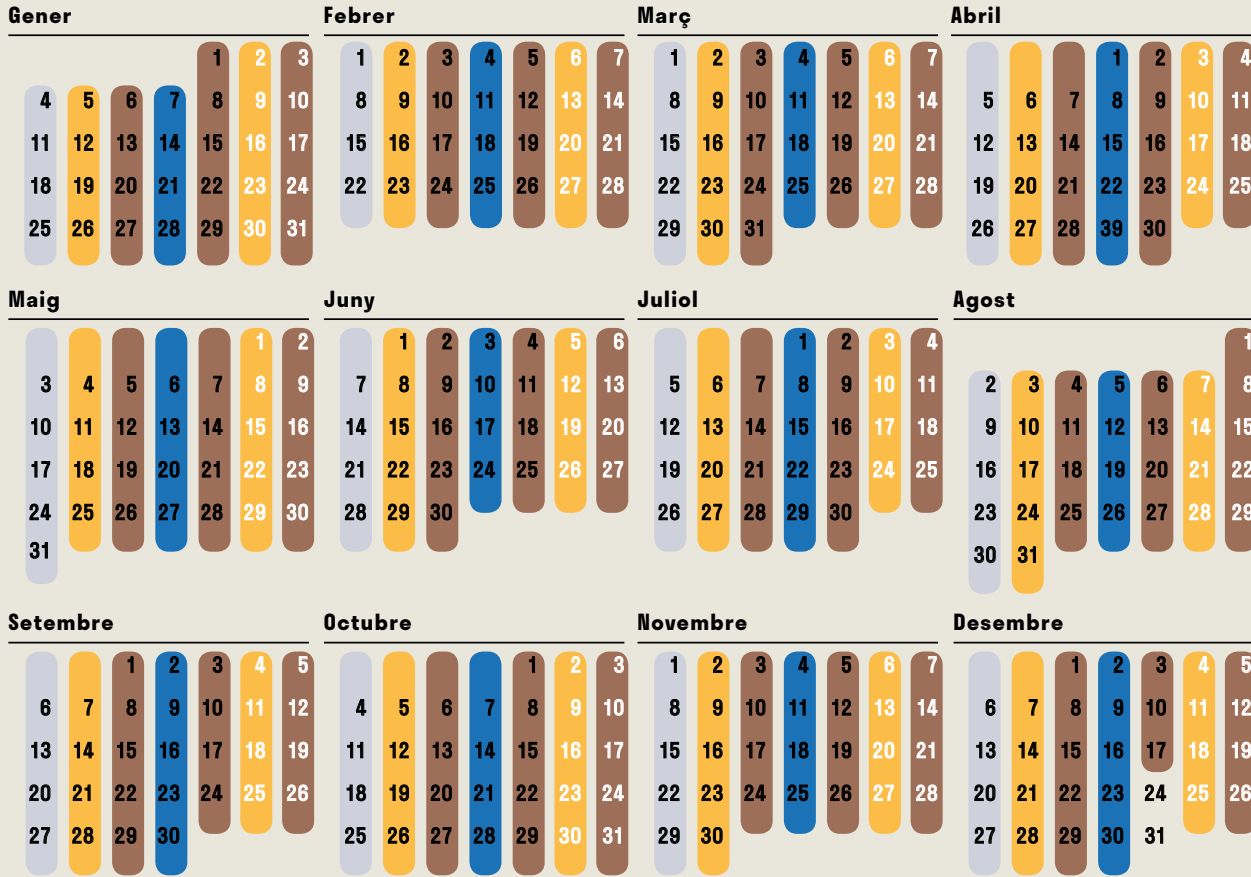

FEM-HO BÉ! A PORTA

La Barraca d'Aigües Vives

- ### QUÈ HAS DE FER A CASA?
1. Separa els residus com toca.
 2. Consulta el poal que s'arrecplega cada dia.
 3. Deposita a la porta el poal i el residu corresponent entres les 20.00 i 23.00 hores.
 4. El servei llegirà el xip del poal i l'arrecplegarà si és correcte.
 5. Retorna el poal a casa una vegada finalitzat el servei.

Paper 100% reciclat

FREQÜÈNCIA I HORARI DE RECOLLIDA

DILLUNS	DIMARTS	DIMECRES	DIJOUS	DIVENDRES	DISSABTE	DIUMENGE
De 20.00 h a 23.00 h	De 20.00 h a 23.00 h	De 20.00 h a 23.00 h	De 20.00 h a 23.00 h	De 20.00 h a 23.00 h	De 20.00 h a 23.00 h	De 20.00 h a 23.00 h
Recollida de	Recollida de	Recollida de	Recollida de	Recollida de	Recollida de	Recollida de
Resta	Envasos lleugers	Orgànic	Paper i cartó	Orgànic	Envasos lleugers	Orgànic
S'ha de depositar en el poal:	S'ha de depositar en el poal:	S'ha de depositar en el poal:	S'ha de depositar en el poal:	S'ha de depositar en el poal:	S'ha de depositar en el poal:	S'ha de depositar en el poal:
Gris	Gris	Marró	Gris	Marró	Gris	Marró