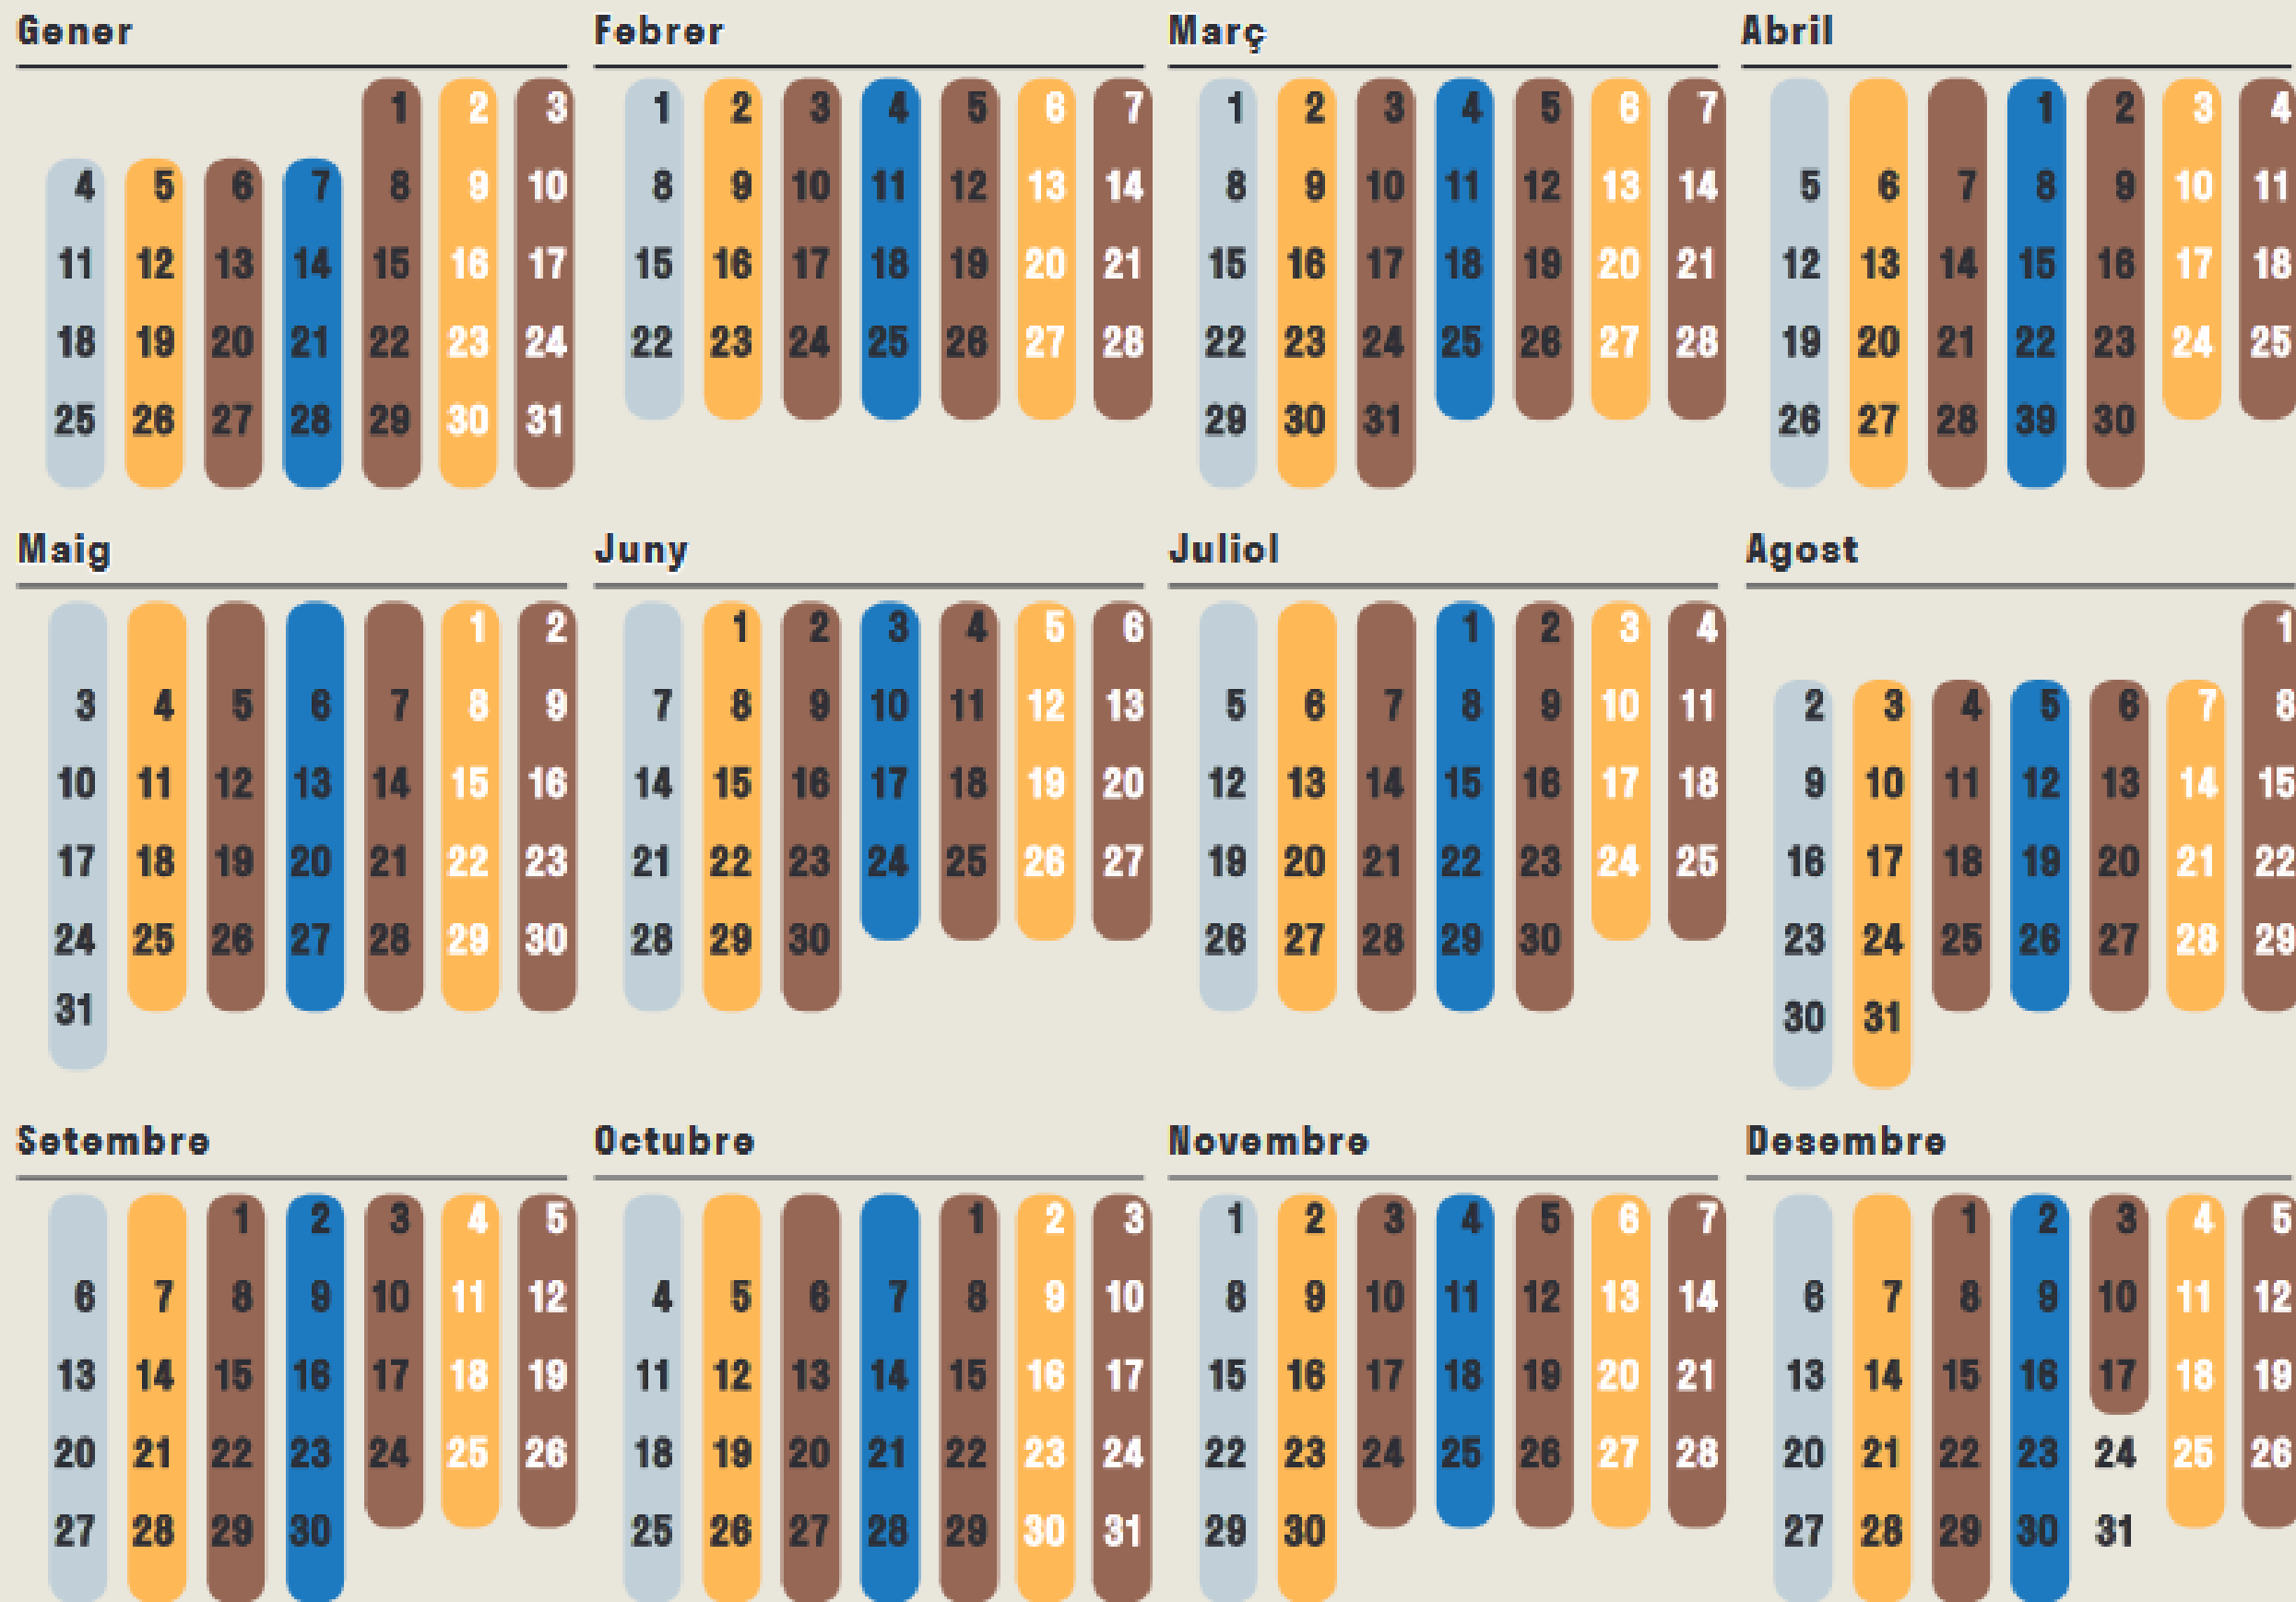

# FEM-HO BÉ! A PORTA

## Càrcer

### QUÈ HAS DE FER A CASA?

1. Separa els residus com toca.
2. Consulta el poal que s'arregla cada dia.
3. Deposita a la porta el poal i el residu corresponent entre les 20.00 i 23.00 hores.
4. El servei llegirà el xip del poal i l'arreglarà si és correcte.
5. Retorna poal a casa una vegada finalitzat el servei.

### FREQÜÈNCIA I HORARI DE RECOLLIDA

DILLUNS	DIMARTS	DIMECRES	DIJOUS	DIVENDRES	DISSABTE	DIUMENGE
De 20.00 h a 23.00 h	De 20.00 h a 23.00 h	De 20.00 h a 23.00 h	De 20.00 h a 23.00 h	De 20.00 h a 23.00 h	De 20.00 h a 23.00 h	De 20.00 h a 23.00 h
Recollida de	Recollida de	Recollida de	Recollida de	Recollida de	Recollida de	Recollida de
<b>Resta</b>	<b>Envasos lleugers</b>	<b>Orgànic</b>	<b>Paper i cartó</b>	<b>Orgànic</b>	<b>Envasos lleugers</b>	<b>Orgànic</b>
S'ha de depositar en el poal:	S'ha de depositar en el poal:	S'ha de depositar en el poal:	S'ha de depositar en el poal:	S'ha de depositar en el poal:	S'ha de depositar en el poal:	S'ha de depositar en el poal:
Gris	Gris	Marró	Gris	Marró	Gris	Marró