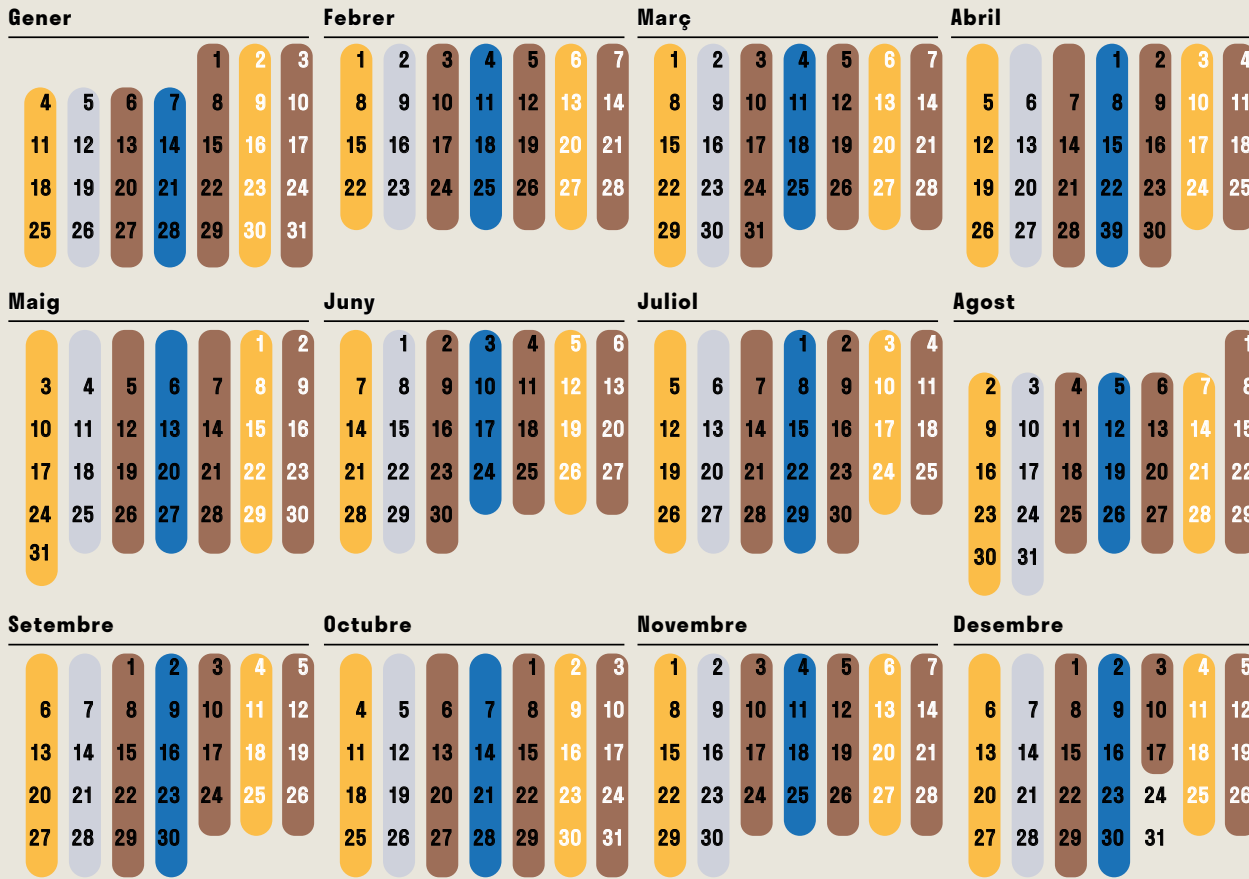

FEM-HO BÉ! A PORTA

Llombai

- ### QUÈ HAS DE FER A CASA?
1. Separa els residus com toca.
 2. Consulta el poal que s'arrecplega cada dia.
 3. Deposita a la porta el poal i el residu corresponent entres les 20.00 i 23.00 hores.
 4. El servei llegirà el xip del poal i l'arrecplegarà si és correcte.
 5. Retorna el poal a casa una vegada finalitzat el servei.

Paper 100% reciclat

FREQÜÈNCIA I HORARI DE RECOLLIDA

DILLUNS	DIMARTS	DIMEGRES	DIJOUS	DIVENDRES	DISSABTE	DIUMENGE
De 20.00 h a 23.00 h	De 20.00 h a 23.00 h	De 20.00 h a 23.00 h	De 20.00 h a 23.00 h	De 20.00 h a 23.00 h	De 20.00 h a 23.00 h	De 20.00 h a 23.00 h
Recollida de	Recollida de	Recollida de	Recollida de	Recollida de	Recollida de	Recollida de
Resta	Envasos lleugers	Orgànic	Paper i cartó	Orgànic	Envasos lleugers	Orgànic
S'ha de depositar en el poal:	S'ha de depositar en el poal:	S'ha de depositar en el poal:	S'ha de depositar en el poal:	S'ha de depositar en el poal:	S'ha de depositar en el poal:	S'ha de depositar en el poal:
Gris	Gris	Marró	Gris	Marró	Gris	Marró

Recorda! Els productes d'higiene íntima i tèxtil sanitari es poden traure tots els dies (encara que no hi haja recollida de resta). Cal posar-los en una bosseta tancada damunt del poal que toque.

<p>Vidre</p> <p>S'ha de depositar al contenidor verd que es troba al carrer.</p>	<p>Voluminosos</p> <p>Mobles, electrodomèstics, matalassos... Pot dur-los a l'ecomòbil o telefonar al 663 255 877 per a concretar amb l'empresa un dia i hora de recollida. També pots dur-los a l'ecoparc de Catadau (camí de Carlet).</p>	<p>Ecomòbil</p> <p>Dijous 11.30 — 14.30 h Tel. (+34) 962 550 403 Avinguda Ausiàs March (davant de l'escola)</p>
---	--	--