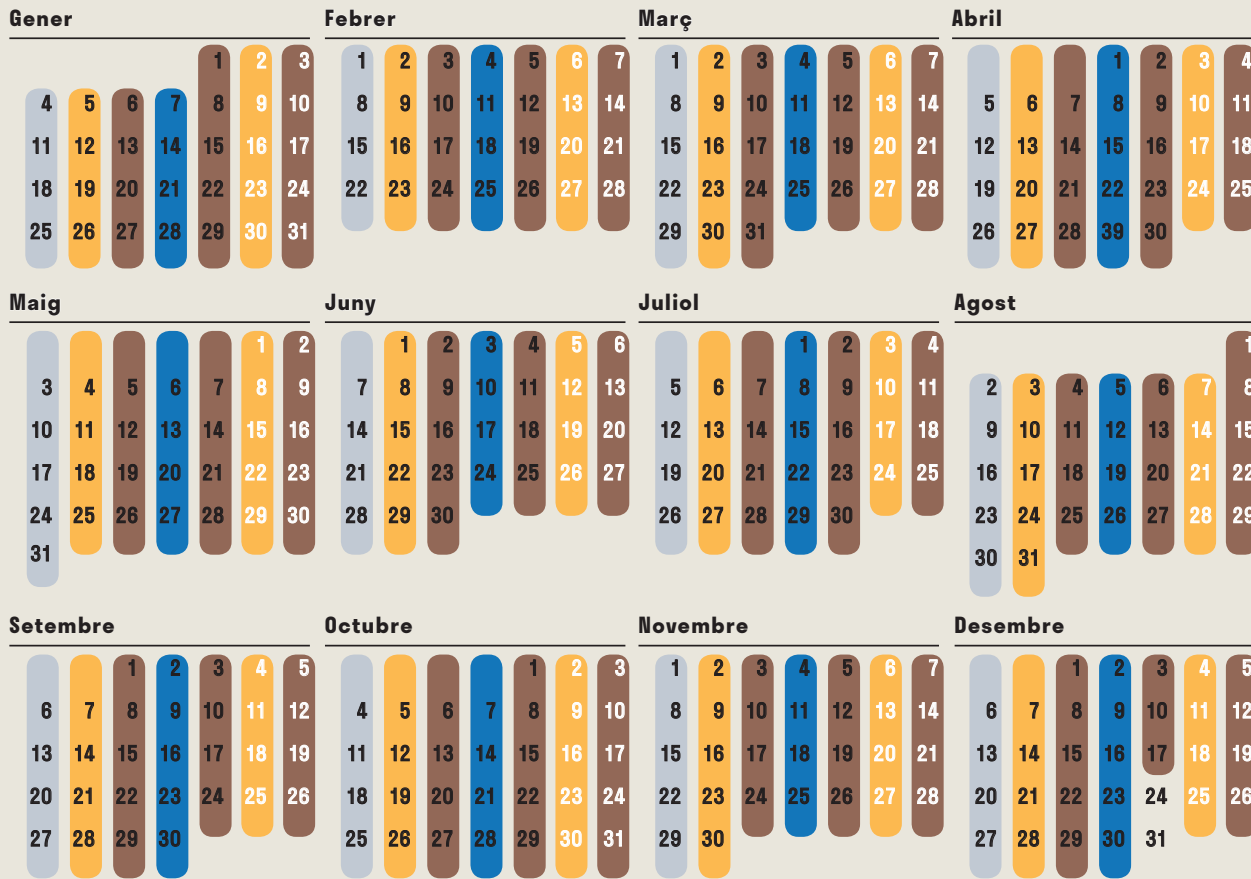

FEM-HO BÉ! A PORTA

Manuel

QUÈ HAS DE FER A CASA?

1. Separa els residus com toca.
2. Consulta el poal que s'arreplega cada dia.
3. Deposita a la porta el poal i el residu corresponent entres les 20.00 i 23.00 hores.
4. El servei llegirà el xip del poal i l'arreplegarà si és correcte.
5. Retorna el poal a casa una vegada finalitzat el servei.

Paper 100% reciclat

FREQÜÈNCIA I HORARI DE RECOLLIDA

DILLUNS	DIMARTS	DIMECRES	DIJOUS	DIVENDRES	DISSABTE	DIUMENGE
De 20.00 h a 23.00 h	De 20.00 h a 23.00 h	De 20.00 h a 23.00 h	De 20.00 h a 23.00 h	De 20.00 h a 23.00 h	De 20.00 h a 23.00 h	De 20.00 h a 23.00 h
Recollida de	Recollida de	Recollida de	Recollida de	Recollida de	Recollida de	Recollida de
Resta	Envasos lleugers	Orgànic	Paper i cartó	Orgànic	Envasos lleugers	Orgànic
S'ha de depositar en el poal:	S'ha de depositar en el poal:	S'ha de depositar en el poal:	S'ha de depositar en el poal:	S'ha de depositar en el poal:	S'ha de depositar en el poal:	S'ha de depositar en el poal:
Gris	Gris	Marró	Gris	Marró	Gris	Marró